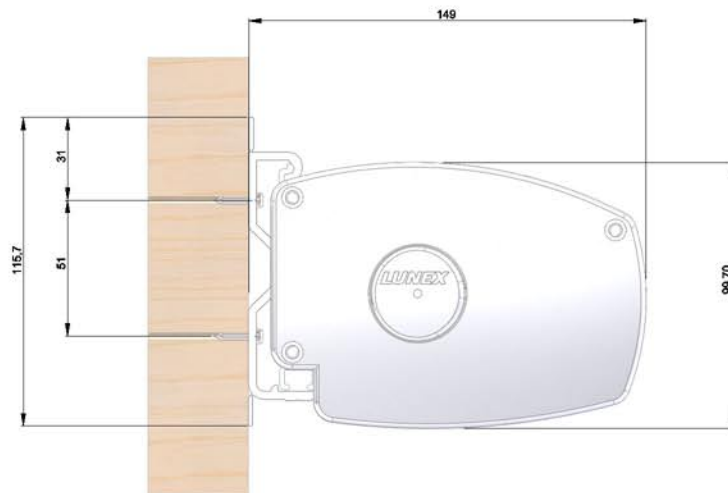

Med stilrena Optima fönstermarkis skapar du ett behagligt inomhusklimat och skyddar interiören från blekande och skarpt solljus. Men vad mer är - Optima förhöjer utseendet på ditt hem och kan verkligen vara pricken över i.

- **MAXBREDD:** 5meter per sektion, kan seriekopplas
- **UTFALL:** 0,5meter till 1,2meter
- **STYRNING:** Manuellt lindrag / Motor / Vev
- **MONTERING:** Tak / Vägg / Nischbeslag
- **KASSETT:** Pulverlackerad RAL 7035

Variationsmöjligheterna är stora, med massor av mönster och färger att välja på. Börja med att plocka ut en kvalitetsväv som speglar just din personliga stil. Sen kan du bestämma hur du skall manövrera dina markiser.

- Manuellt med in- eller utvändigt band eller med vev
- Motor med strömbrytare eller fjärrkontroll
- Komplettera med sol- och vindautomatik

Optima markisstativ levereras som standard i pulverlackat ljusgrått (RAL 7035)