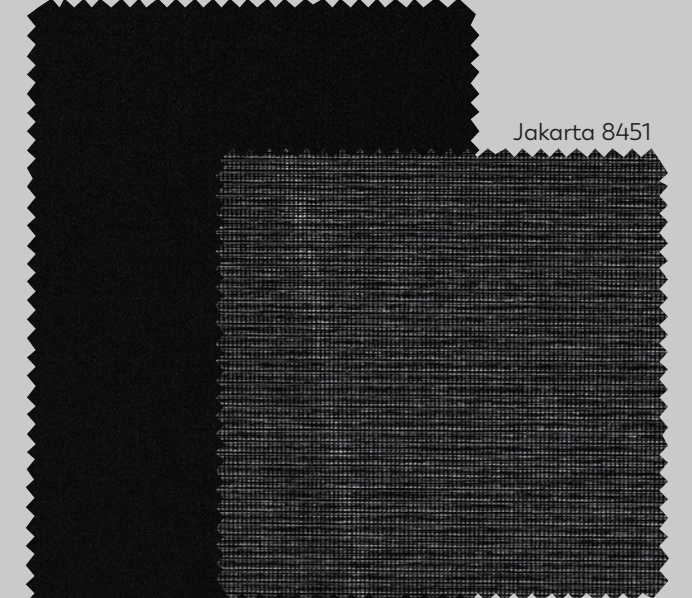

Lima 10691

Tecno 6090

Wisteria 929/24

Tips!
Beställ vävprover kostnadsfritt på sandatex.se

Silkshade Alu 7172

Jakarta 8451

Carina C Bo 7917

Plym 300

ÄGGSKAL
KALK
KASHMIR
GREIGE

Nevada 8905

Bali 100

Tecno 100

Starlet 4898

Hållbart!

Fler och fler av våra vävar
tillverkas i 100%
återvunnen polyester.
Läs mer på sandatex.se

Relief 79/15